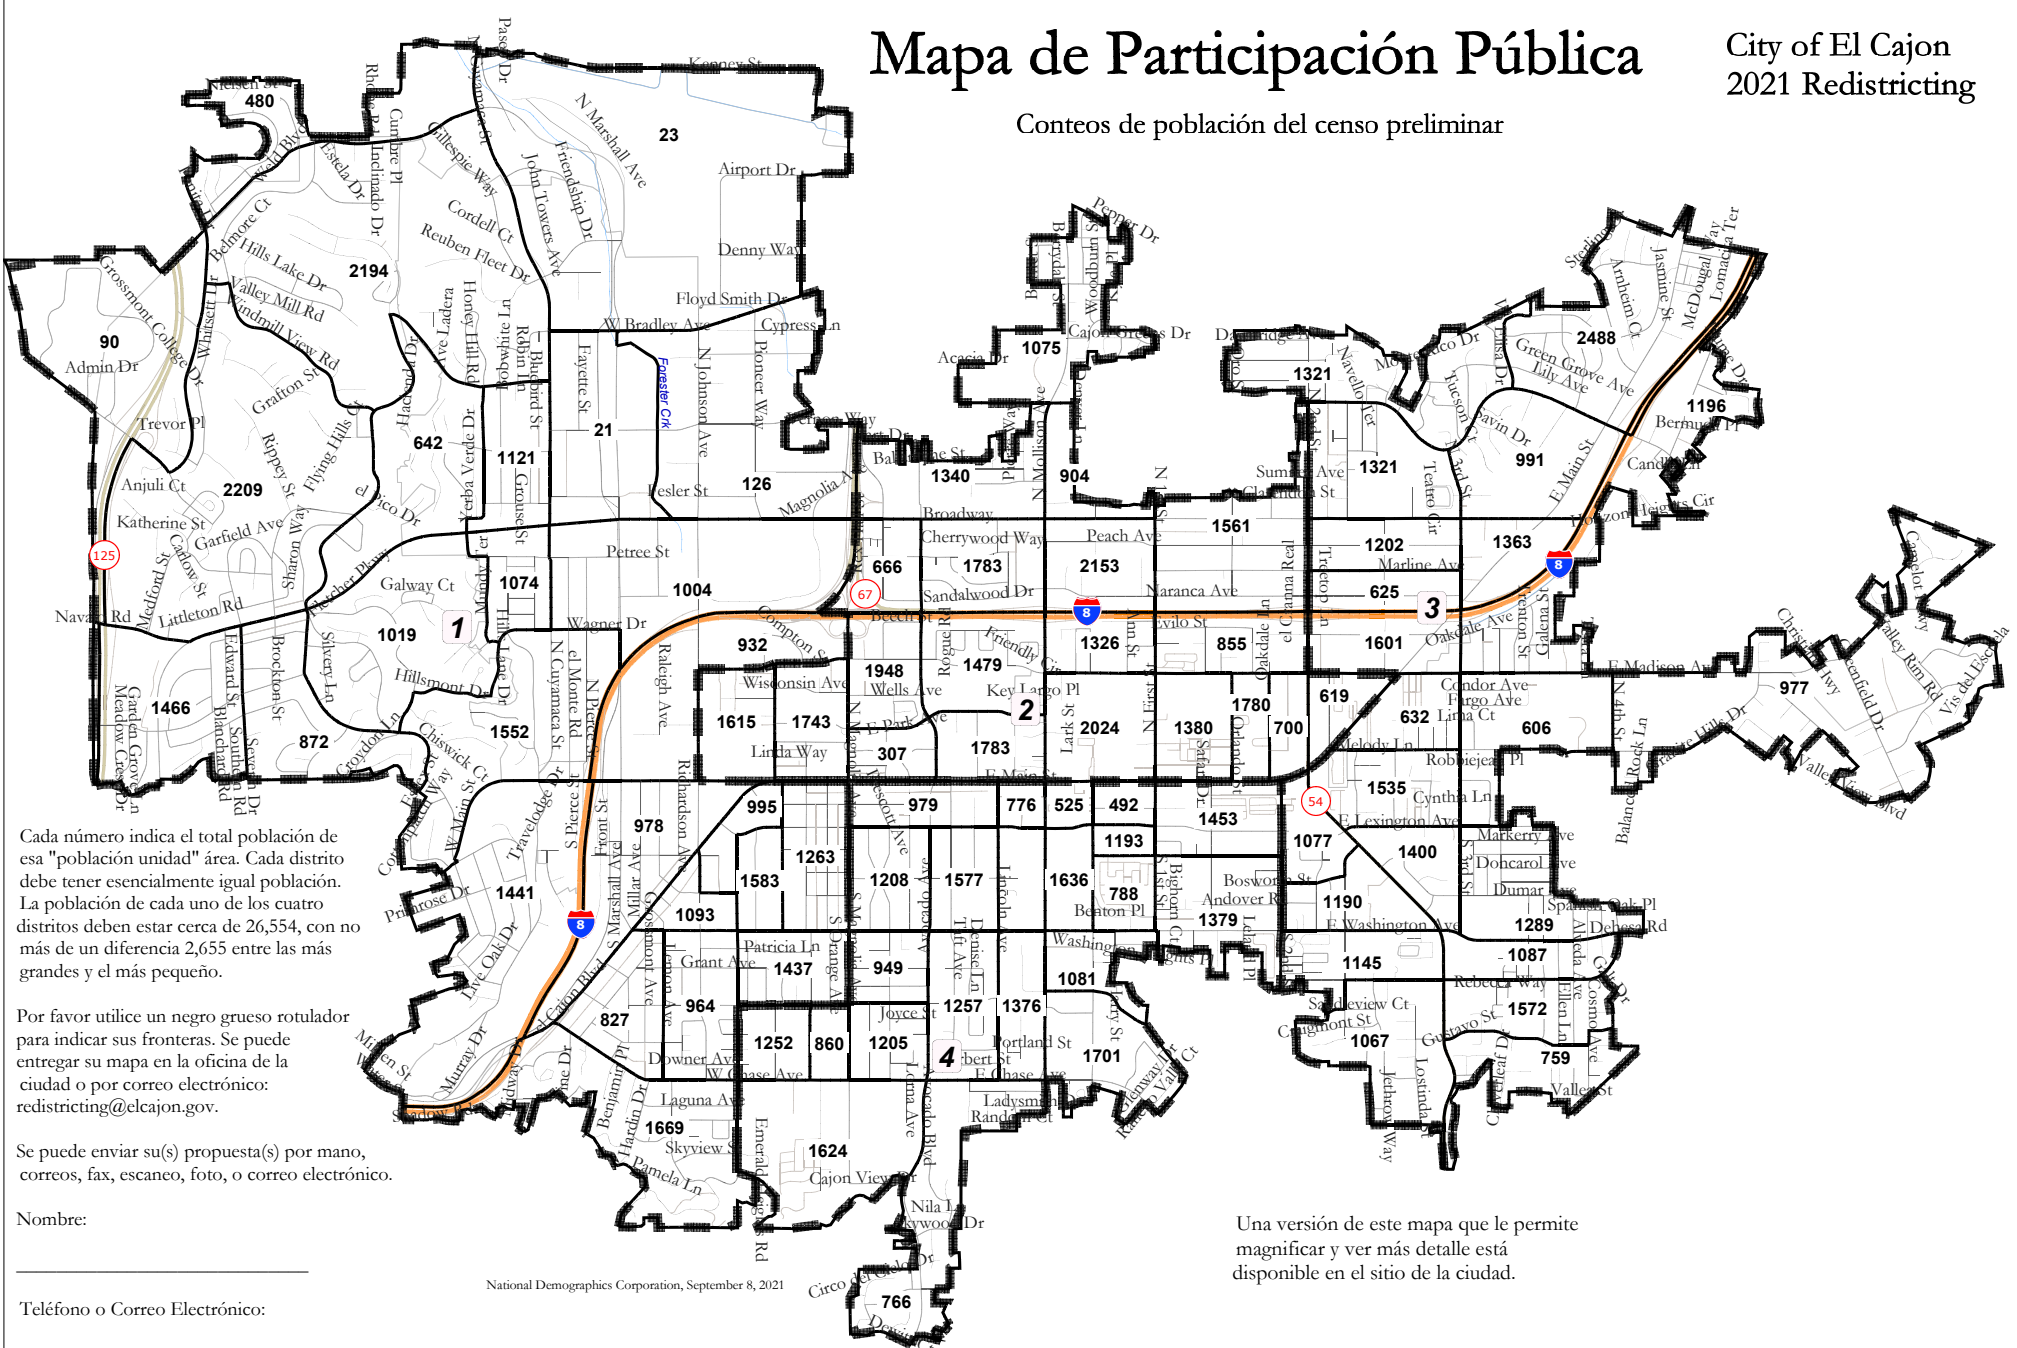

Mapa de Participación Pública

City of El Cajon
2021 Redistricting

Conteos de población del censo preliminar

Cada número indica el total población de esa "población unidad" área. Cada distrito debe tener esencialmente igual población. La población de cada uno de los cuatro distritos deben estar cerca de 26,554, con no más de un diferencia 2,655 entre las más grandes y el más pequeño.

Por favor utilice un negro grueso rotulador para indicar sus fronteras. Se puede entregar su mapa en la oficina de la ciudad o por correo electrónico: redistricting@elcajon.gov.

Se puede enviar su(s) propuesta(s) por mano, correos, fax, escaneo, foto, o correo electrónico.